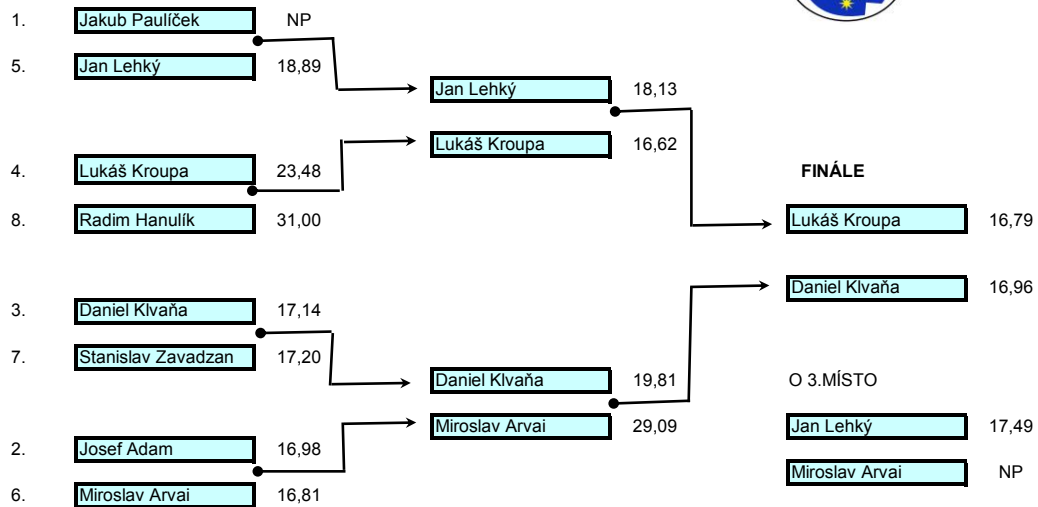

Moravská hasičská stovka

SHOCK! BIG SHOCK! POHÁR 2014

Soutěž:

Třeštinská stovka

Datum konání:

2.8.2014

Kategorie:

Ženy 27

Pořadí	start. číslo	Jméno	Příjmení	Fscore	Družstvo	1.pokus	2.pokus	Lepší pokus	Body do Big Shock !
1	6	Markéta	Marková	09652	Dolní Černá	18,02	17,69	17,69	30
2	5	Monika	Marešová	12772	Štěnovický Borek	18,29	17,77	17,77	29
3	22	Veronika	Machalová	06482	Český Těšín - Mosty	18,82	18,00	18,00	32
4	8	Adriana	Janičková		Partutovice	18,21	18,09	18,09	27
5	25	Lucie	Strouhalová	09042	Bludov	NP	18,54	18,54	29
6	9	Tereza	Kulštejnová	12712	Kvasiny	18,84	19,44	18,84	25
7	17	Martina	Mertová	03542	Vlčnov	19,30	19,01	19,01	24
8	23	Erika	Čupcová	11182	Bytča	21,10	19,12	19,12	24
9	2	Veronika	Kužílková	09092	Bohuslávky	19,77	19,13	19,13	22
10	24	Kristýna	Daňková	09942	Dolní Bečva	19,30	NP	19,30	23
11	21	Petra	Chovancová	10262	Horní Lideč	22,16	19,40	19,40	20
12	7	Monika	Remešová	14672	Vlčnov	21,54	19,83	19,83	19
13	4	Lucie	Skácelová	16962	Jevíčko	20,68	19,97	19,97	18
14	20	Petra	Kijonková	11852	Český Těšín - Mosty	19,97	20,75	19,97	17
15	19	Michaela	Vondrová	07492	Stolín	20,11	20,28	20,11	16
16	12	Denisa	Borbélyová	16432	Vranová Lhota	22,49	20,12	20,12	15
17	16	Petra	Bartoňková	11352	Pěnčín	36,58	20,12	20,12	14
18	13	Lenka	Matoušová	14592	Skuteč	23,77	20,29	20,29	13
19	18	Lucie	Linhartová		Bez angažmá	24,04	20,36	20,36	12
20	11	Markéta	Jakicová	12812	Kvasiny	22,50	20,49	20,49	11
21	3	Veronika	Žufánková	14682	Kvasiny	20,52	20,82	20,52	10
22	14	Damiana	Jansová	16992	Lukavice	20,78	NP	20,78	9
23	27	Michaela	Rýznarová	16242	Kvasiny A	22,54	20,79	20,79	8
24	15	Anežka	Faltová		Kvasiny	21,43	21,07	21,07	7
25	1	Kateřina	Kulišťáková		Dolní Bečva	26,37	21,08	21,08	6
26	26	Linda	Tomasková	09732	Dolní Bukovsko	21,81	NP	21,81	5
27	10	Eva	Žemžulová	16132	Morkovice	27,86	23,29	23,29	4

Výřazovací běhy - Třeštinská stovka

Soutěžní kategorie: Muži

1.místo Lukáš Kroupa

2.místo Daniel Klvaňa

3.místo Jan Lehký

4.místo Miroslav Arvai