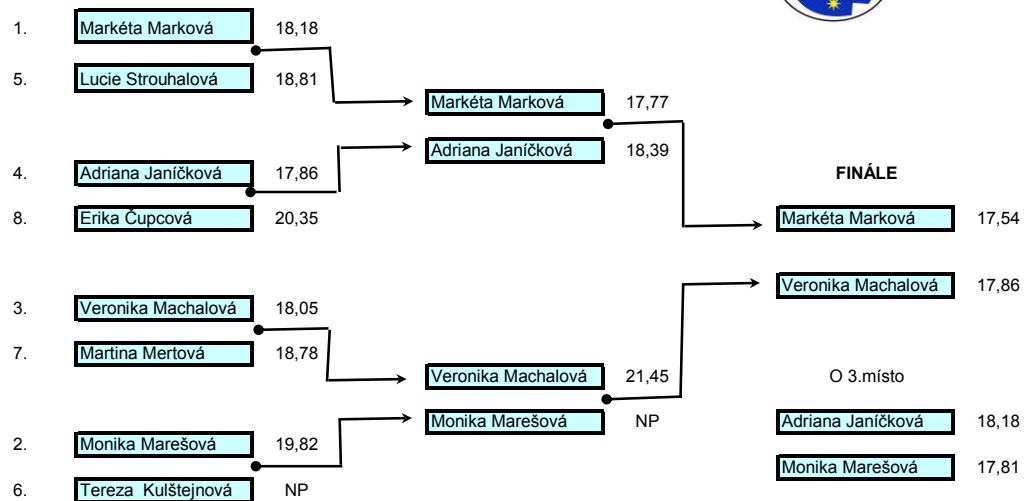

# Výřazovací běhy - Třeštinská stovka

Soutěžní kategorie: Muži

1.místo Lukáš Kroupa

2.místo Daniel Klvaňa

3.místo Jan Lehký

4.místo Miroslav Arvai

## Vyřazovací běhy - Třeštinská stovka

Soutěžní kategorie: Ženy

1.místo Markéta Marková

2.místo Veronika Machalová

3.místo Monika Marešová

4.místo Adriana Janíčková